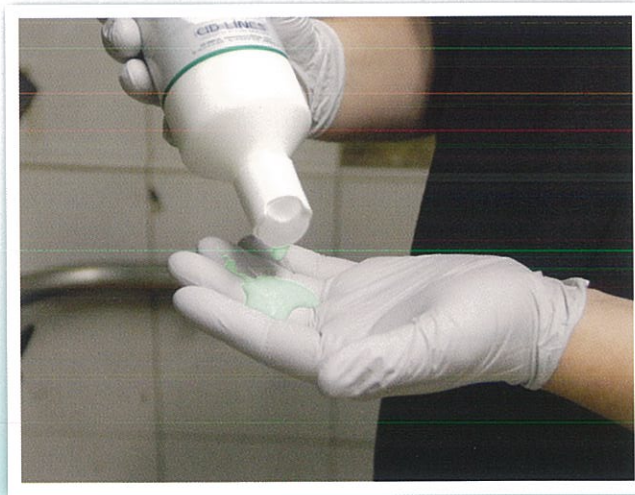

Description du produit

MINT CREAM est conçue pour une application facile et possède une activité rafraîchissante, des propriétés adoucissantes et répulsives mouches.

Composition

MINT CREAM contient 33% de *Menthae arvensis*.

Emballage

MINT CREAM est disponible en 500 ml et 2,5 litres.

Les 2 présentations peuvent être facilement accrochées dans la salle de traite.

Mode d'emploi

Appliquer environ 10ml de MINT CREAM (1 pression) par quartier à traiter.

Appliquer la crème sur la mamelle. Massage pendant 30 sec - 1 min.

Renouveler l'application après chaque traite pendant 4 jours.

Votre distributeur:

Public / à conserver - FR043 MAJ 10/04/2014

CID LINES®
INNOVATIVE HYGIENE SOLUTIONS

CID LINES NV • Waterpoortstraat 2, 8900 Ieper, Belgique
Tél: +32(0)57 21 78 77 • Fax: +32(0)57 21 78 79
CID LINES FRANCE • 19, rue Delezienne, 59000 Lille, France
Tél: 03 20 23 01 11 • Fax: 03 20 23 26 48
info@cidlines.com • www.cidlines.com