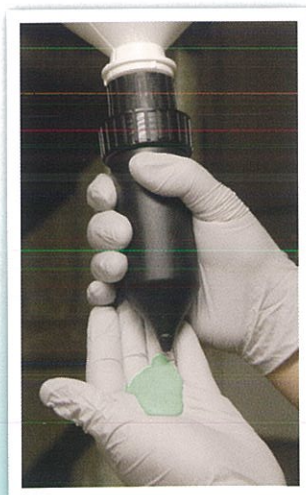

Augmentez vos bénéfices en protégeant votre élevage

MINT CREAM

Crème pour la mamelle
à base de menthe.

- Contient 33% d'huile de menthe japonaise
- Conçue pour un massage facile de la mamelle
- Possède une activité rafraîchissante, des propriétés adoucissantes et répulsives mouches

Description du produit

MINT CREAM est conçue pour une application facile et possède une activité rafraîchissante, des propriétés adoucissantes et répulsives mouches.

Composition

MINT CREAM contient 33% de *Menthae arvensis*.

Emballage

MINT CREAM est disponible en 500 ml et 2,5 litres.

Les 2 présentations peuvent être facilement accrochées dans la salle de traite.

Mode d'emploi

Appliquer environ 10ml de MINT CREAM (1 pression) par quartier à traiter.

Appliquer la crème sur la mamelle. Massage pendant 30 sec - 1 min.

Renouveler l'application après chaque traite pendant 4 jours.

Votre distributeur:

Public / à conserver - FR043 MAJ 10/04/2014

CID LINES[®]
INNOVATIVE HYGIENE SOLUTIONS