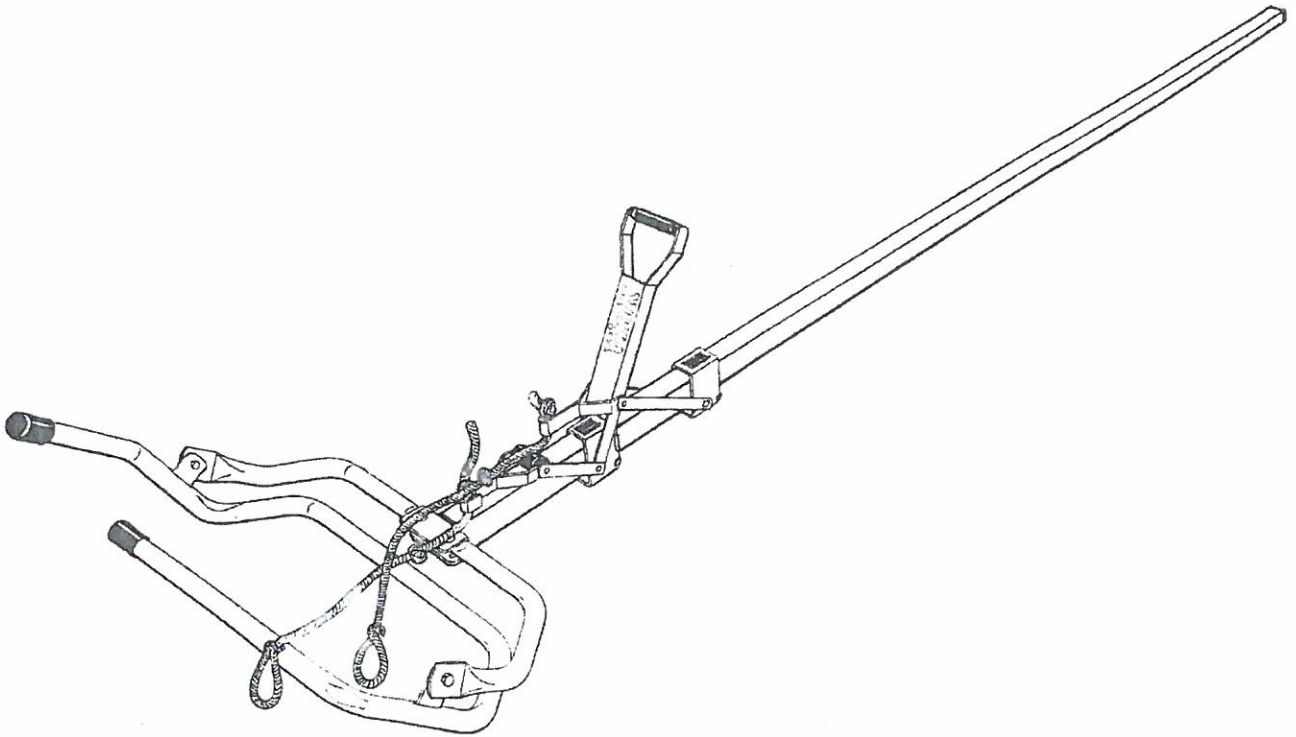

# Vink

|   |  |
|---|--|
|    | <p>Feder<br/>Ressort<br/>Spring<br/>Veertje</p> <p style="text-align: right;">10458</p>  |
|    | <p>Stangenkappe mit Loch<br/>Bouchon<br/>Nylon busch<br/>nylonbus</p> <p style="text-align: right;">10474</p>  |
|   | <p>Vink Gleitklotz Vorne - 63 mm<br/>VINK PLAQUET AV - 63 mm<br/>Slidepad front - 63 mm<br/>GLIJPLAATJE VOOR - 63 MM</p> <p style="text-align: right;">10460</p>       |
|  | <p>Vink Gleitklotz Hinten - 49 mm<br/>VINK PLAQUET AR - 49 MM<br/>Slidepad back - 49 mm<br/>Glijplaatje 49 mmm</p>   |
|  | <p>Nylon Hülse<br/>Embout nylon<br/>Ferrule<br/>omsteekdop</p> <p style="text-align: right;">10475</p>   |
|  | <p>Befestigung Sicherheitsverbindung<br/>Fixation pour étrier<br/>Fastening of safety yoke<br/>Bevestiging van beveiliging</p> <p style="text-align: right;">10476</p> |

|   |  |
|---|--|
|    | <p>Befestigung Kopf<br/>         Fixation pour Appui<br/>         Fastening of support<br/>         Bevestiging van steunbeugel</p> <p>10477</p> |
|    | <p>Ersatzset Hinten<br/>         Kit révision AR<br/>         Replacementsset back<br/>         Revisieset achter</p> <p>10478</p>               |
|    | <p>Ersatzset Vorne<br/>         Kit révision AV<br/>         Replacementsset front<br/>         Revisieset voor</p> <p>10479</p>                 |
|  | <p>Stütze<br/>         Appui<br/>         Support<br/>         Voorzetstuk</p> <p>10459</p>  |
|  | <p>Nylon Kappe 30x30<br/>         Embout nylon 30x30<br/>         Square plug 30x30<br/>         eindkap 30x30</p> <p>10461</p>                  |
|  | <p>Zahnestange (1,80m)<br/>         Tige carrée (1,80m)<br/>         Pole long (1,80m)<br/>         Stang (1,80m)</p> <p>10482</p>               |